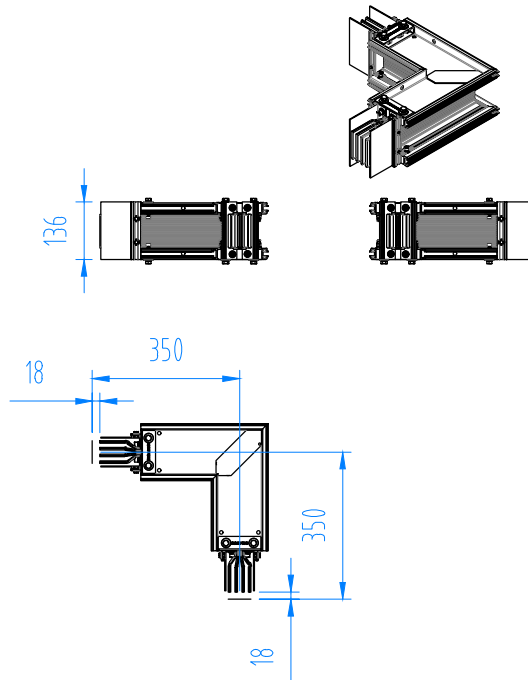

CO CHUYỂN HƯỚNG LÊN - XUỐNG

CO CHUYỂN HƯỚNG TRÁI - PHẢI

Ghi chú:
- Vật liệu: đồng

						19.HTNP_3600.13.02		
S.đ	S.lg	Số tài liệu	Chữ ký	Ngày	KHỚP CHUYỂN HƯỚNG THANH DẪN 1250A	Dấu	Khối lượng	Tỷ lệ
TT.Phòng		Bùi Thị Hà		02/24				
		CNNV		02/24				
		Thiết kế		02/24				
		Kiểm tra		02/24		Tờ: 01	Số tờ: 01	
		K.T.T.C		02/24		VIỆN KỸ THUẬT HẢI QUÂN		
		Vẽ		02/24				