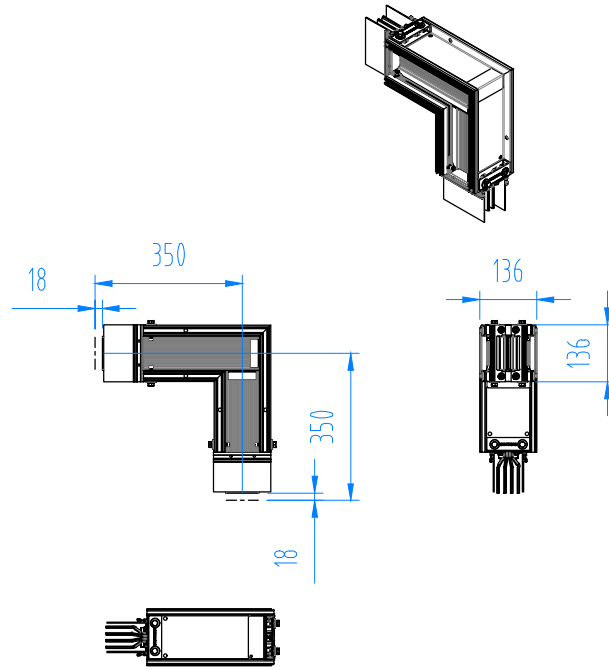

CO CHUYỂN HƯỚNG LÊN - XUỐNG

CO CHUYỂN HƯỚNG TRÁI - PHẢI

Ghi chú:
- Vật liệu: đồng

						19.HTNP_3600.13.02		
S.đ	S.lg	Số tài liệu	Chữ ký	Ngày	KHỚP CHUYỂN HƯỚNG THANH DẪN 1250A	Dấu	Khối lượng	Tỷ lệ
TT.Phòng		Bùi Thị Hà		02/24				
		CNNV		02/24				
		Thiết kế		02/24				
		Kiểm tra		02/24		Tờ: 01	Số tờ: 01	
		K.T.T.C		02/24		VIỆN KỸ THUẬT HẢI QUÂN		
		Vẽ		02/24				